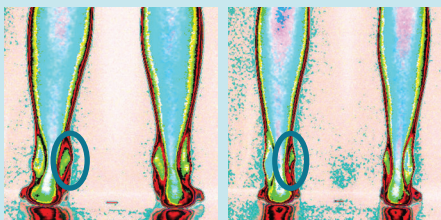

NOUVEAU

UNE APPROCHE MODERNE ET
EXCLUSIVE DISPONIBLE À DEUX PAS...

SYSTÈME D'IMAGERIE POSTURALE BIOVIZION

Avant

Après

Une technologie qui met visuellement en évidence les problèmes posturaux et assure un diagnostic, un traitement par orthèses et un suivi des progrès plus précis et mieux adaptés.

ORTHÈSES PLANTAIRES NOVATRICES CRYOS

Une orthèse de contact dynamique et polyvalente, dont la petite taille facilite le port dans la plupart des chaussures (sport, ville, talons hauts...), permettant de traiter efficacement les maux de pieds et d'aligner la posture.